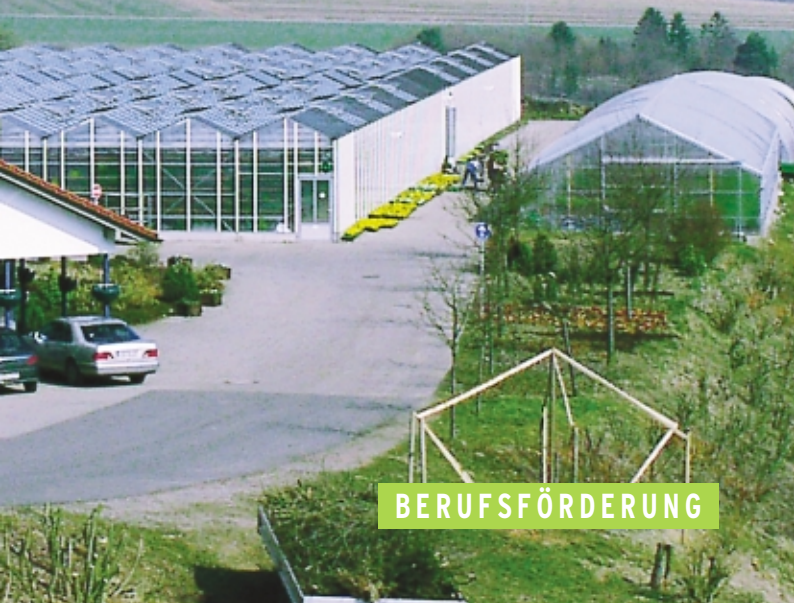

GEMÜSEBAU

LANDSCHAFTSBAU

Willkommen

BIO-GARTEN

Flechtsdorf GmbH  
Ökologischer Anbau

BERUFSFÖRDERUNG

**Geschäftsführung**  
**Bio-Garten Flechtsdorf GmbH**  
Am Stege 4  
34497 Korbach  
Tel.: (0 56 31 ) 50 06-910/911

ZIERPFLANZENBAU

FLORISTIK

Willkommen  
im

BIO-GARTEN

Flechtsdorf GmbH  
Ökologischer Anbau

AUSBILDUNG

## UNSER UNTERNEHMEN - UNSERE ZIELE

Die Bio-Garten Flechtdorf GmbH wurde als Projekt für Mensch und Umwelt im Landkreis Waldeck-Frankenberg im Verbund des Landkreises, der Kreishandwerkerschaft und des Lebenshilfe-Werks Kreis Waldeck-Frankenberg e.V. gegründet (1994).

### Gemüsebau

Wir bauen für Sie ein umfassendes Angebot an Gewächs- und Freiluftkulturen, Kräutern und Gemüsejungpflanzen an.